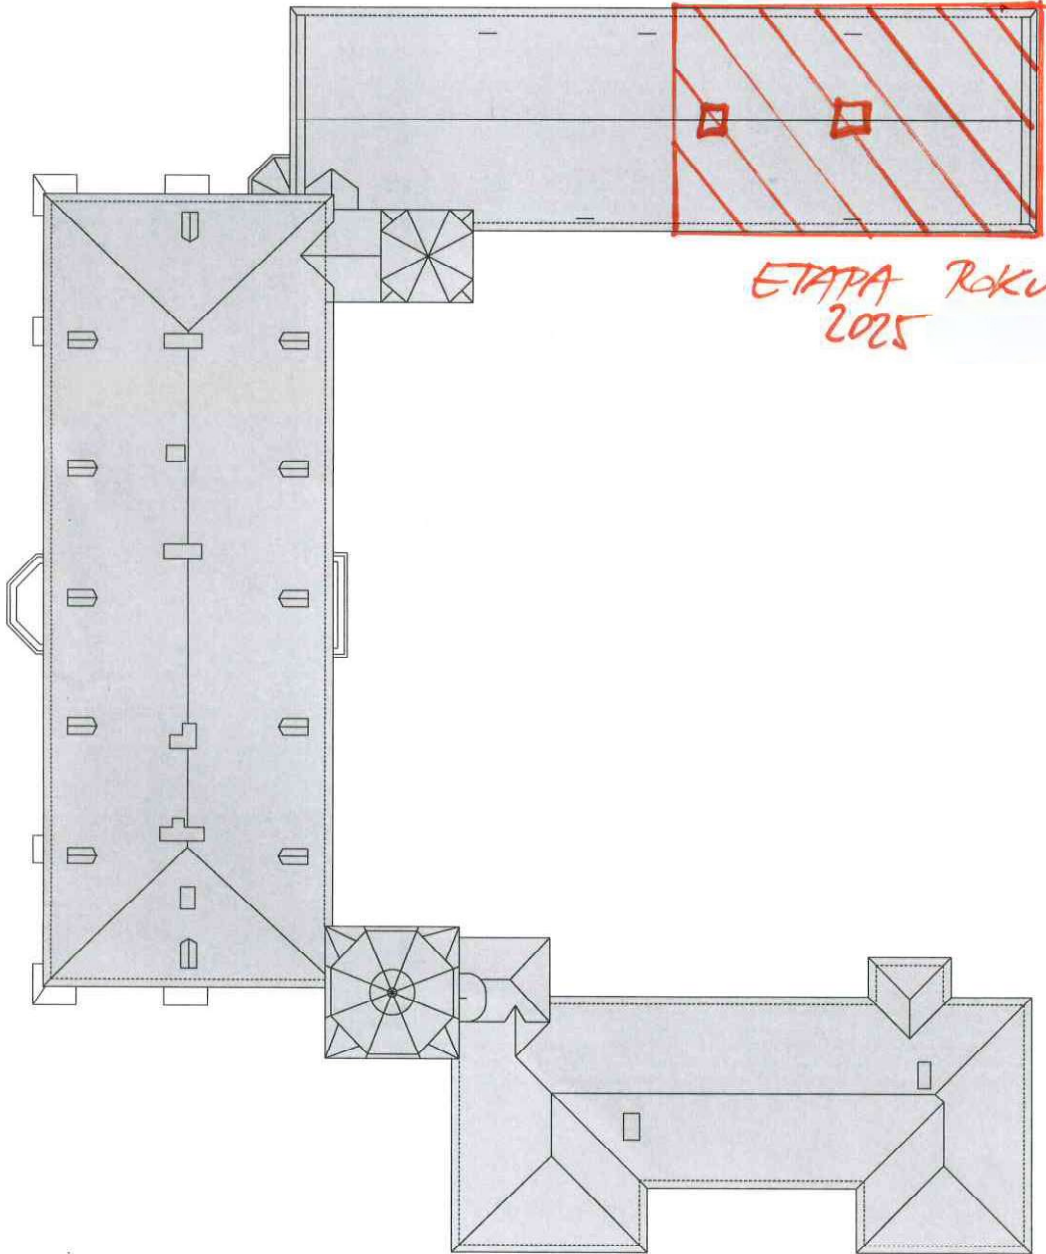

ZÁPADNÍ KŘÍDLŮ

ETAPA Roku
2025

ZÁMEK DOKSY
VALDŠTEJNSKÁ 183, DOKSY

Architektonický rozbor

střechy
duben 2014
měřítko 1:200